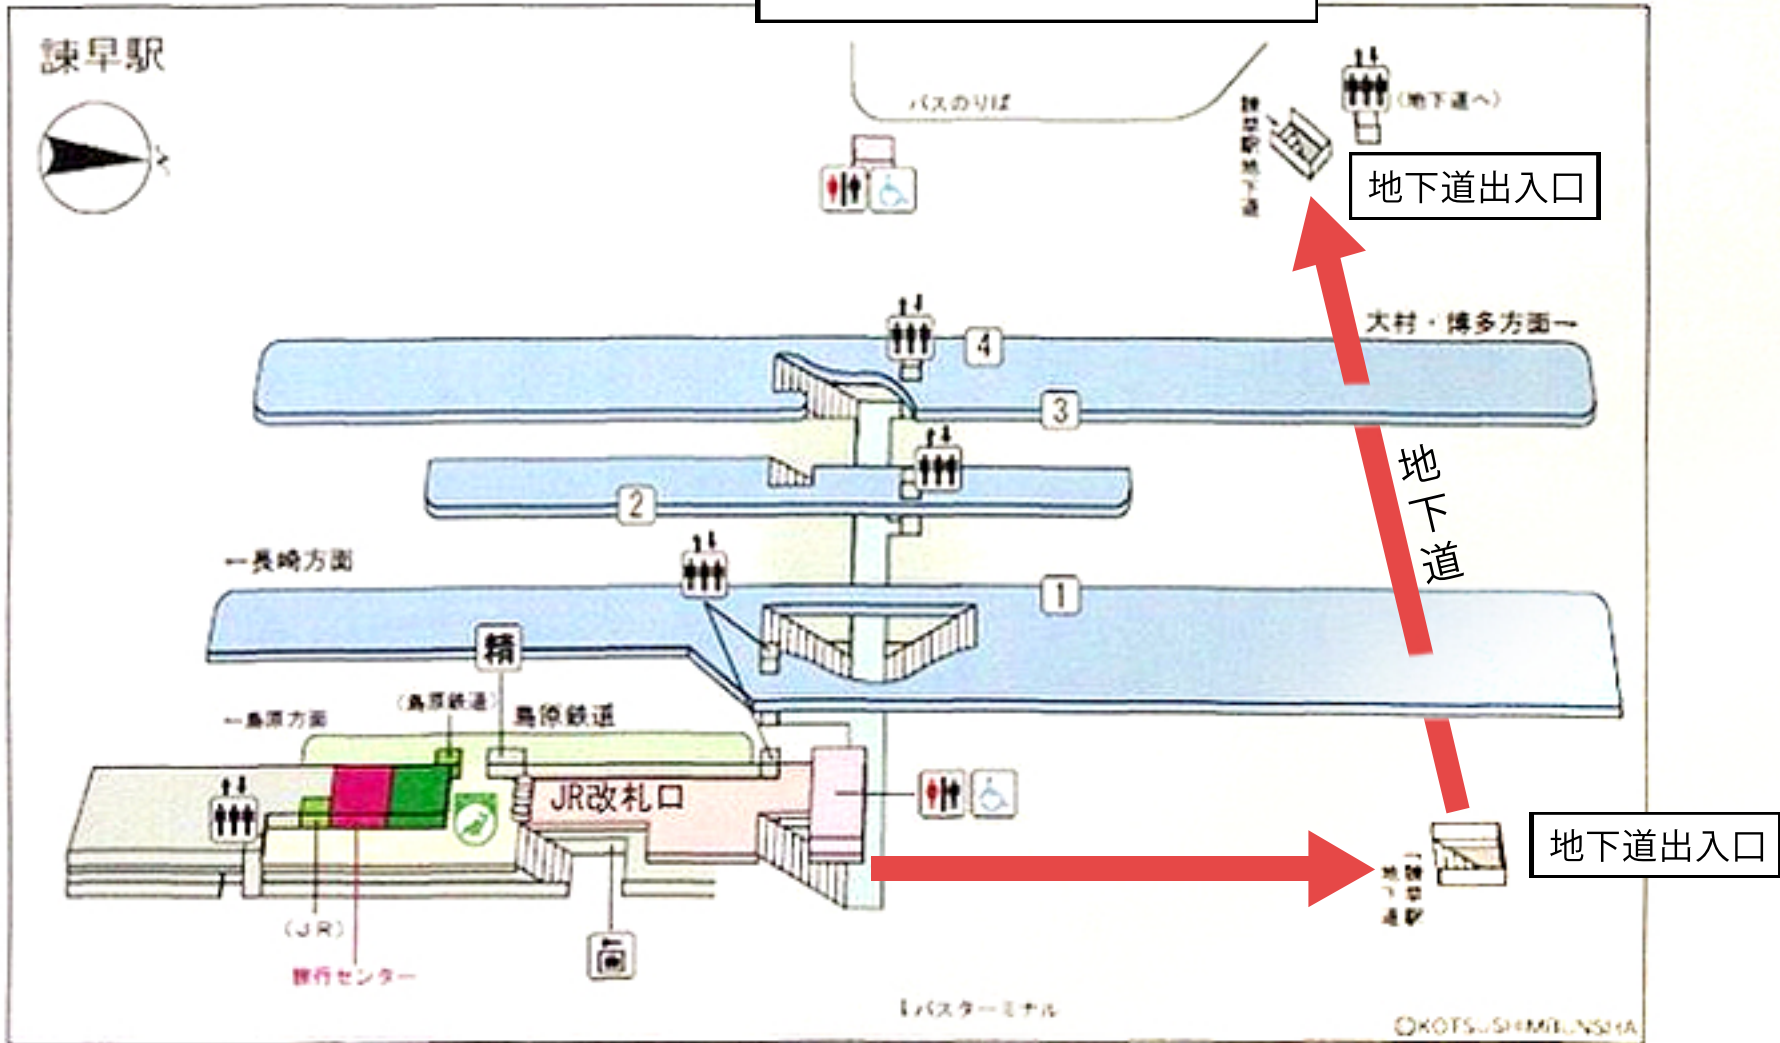

諫早駅 仮駅舎構内図

西口ロータリー（乗降車場所）

【記号と色の説明】

- | | | | | |
|------|----------|---------|----------|---------|
| | | | | |
| =トイレ | =エレベーター | =精 精算所 | =コインロッカー | =みどりの窓口 |
| | | | | |
| =トイレ | =エスカレーター | =きっぷ売り場 | =旅行センター | =みどりの窓口 |